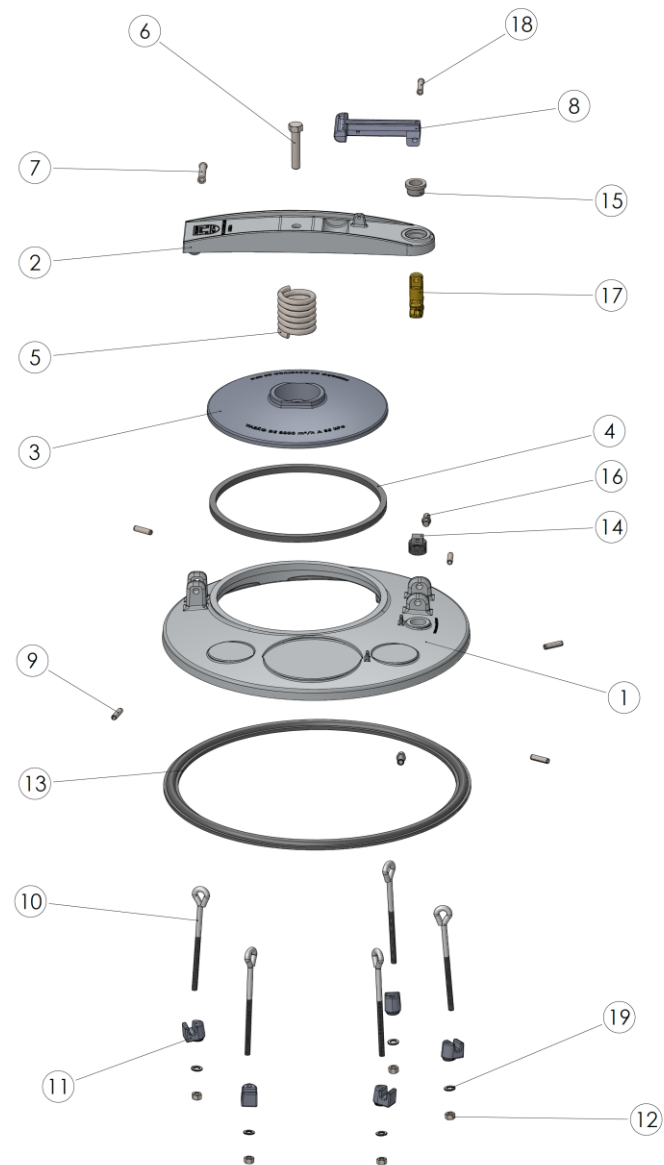

ITEM	DESCRIÇÃO	CÓDIGO	QTDE
1	TAMPA 465 TV	66.001	1
2	TRAVESSA TV	66.003	1
3	TAMPA 265 TV	66.002	1
4	VEDAÇÃO DA TAMPA 265 TV	66.017	1
5	MOLA DA TAMPA TV	66.012	1
6	PARAFUSO 1/2-13 2.1/2x1.1/4 INOX	66.014	1
7	REBITE Ø10X55 INOX	66.009	1
8	ALAVANCA TV	66.004	1
9	PINO ELÁSTICO Ø8X30	66.013	5
10	GANCHO OLHAL 150mm	66.015	5
11	TRAVA INTERNA TV	66.006	5
12	PORCA M8 INOX	66.053	5
13	VEDAÇÃO DA TAMPA 465 TV	66.016	1
14	TAMPÃO TESTE HIDROSTÁTICO	66.011	1
15	BUCHA DO EIXO TV	66.007	1
16	PINO DE FIXAÇÃO TV	66.010	2
17	TRAVA CENTRAL TV	66.005	1
18	REBITE Ø8X40 INOX	66.008	1
19	ARRUELA DE PRESSÃO M8 INOX	41.026	5

## TAMPA DE VISITA SIMPLES

Data  
08/2018

Edição  
A

Folha 1 de 1

A PLONA SE RESERVA O DIREITO DE MODIFICAR AS  
PEÇAS SEM AVISO PRÉVIO