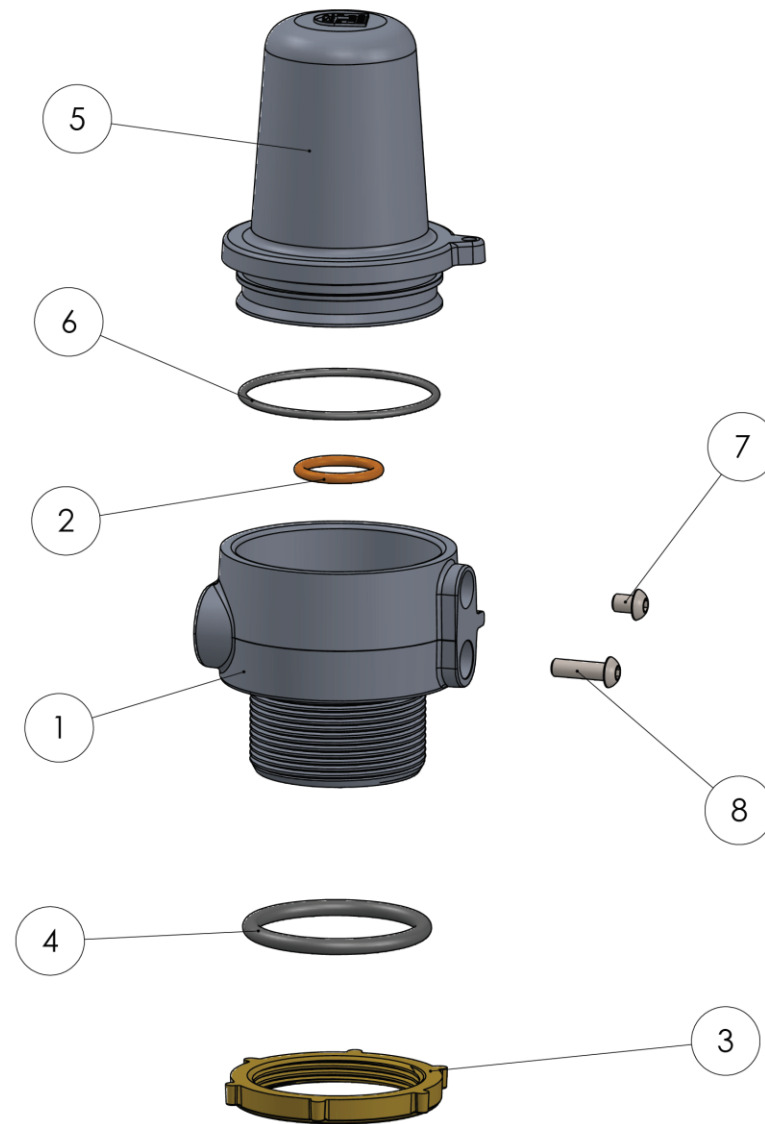

ITEM	DESCRIÇÃO	CÓDIGO	QTDE
1	PORTA SENSOR	66.018	1
2	VÁLVULA DE VÁCUO PRESSÃO	66.023	1
3	PORCA DO PORTA SENSOR	66.020	1
4	O'RING DA PORCA DO PORTA SENSOR	66.022	1
5	TAMPA DO PORTA SENSOR	66.019	1
6	O'RING DA TAMPA DO PORTA SENSOR	66.021	1
7	PARAFUSO ALLEN CAB. ABAULADA M6X6 INOX	66.024	1
8	PARAFUSO ALLEN CAB. ABAULADA M6X20 INOX	00.009	1

PORTA SENSOR

Data
08/2018

Edição
A

Folha 1 de 1

A PLONA SE RESERVA O DIREITO DE MODIFICAR AS
PEÇAS SEM AVISO PRÉVIO